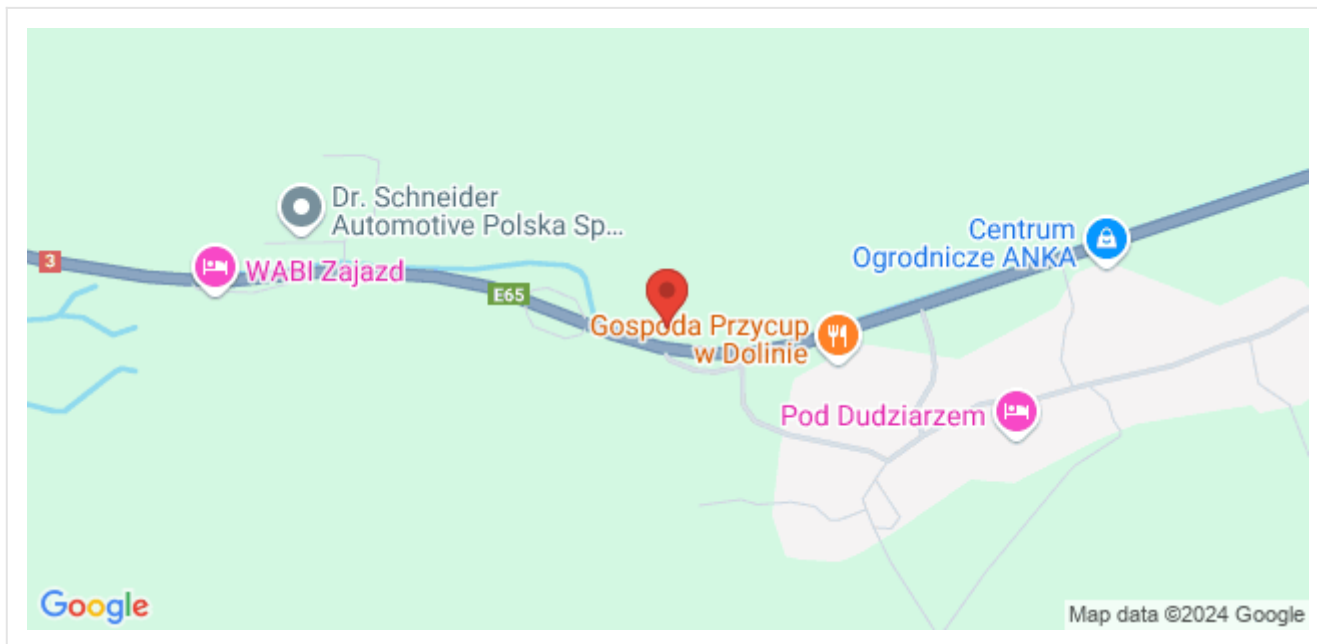

## #120.1 - Radomierz (powierzchnia wielkoformatowa)

Współrzędne: **N50°53'59.61" E15°53'11.03"**; Lat,Lng: 50.899893,15.886396

*dodatkowe informacje:* Miejsce reklamowe na kontenerach, rozmiar 11.9m szer. x 8.35m wys., wykończenie rękaw