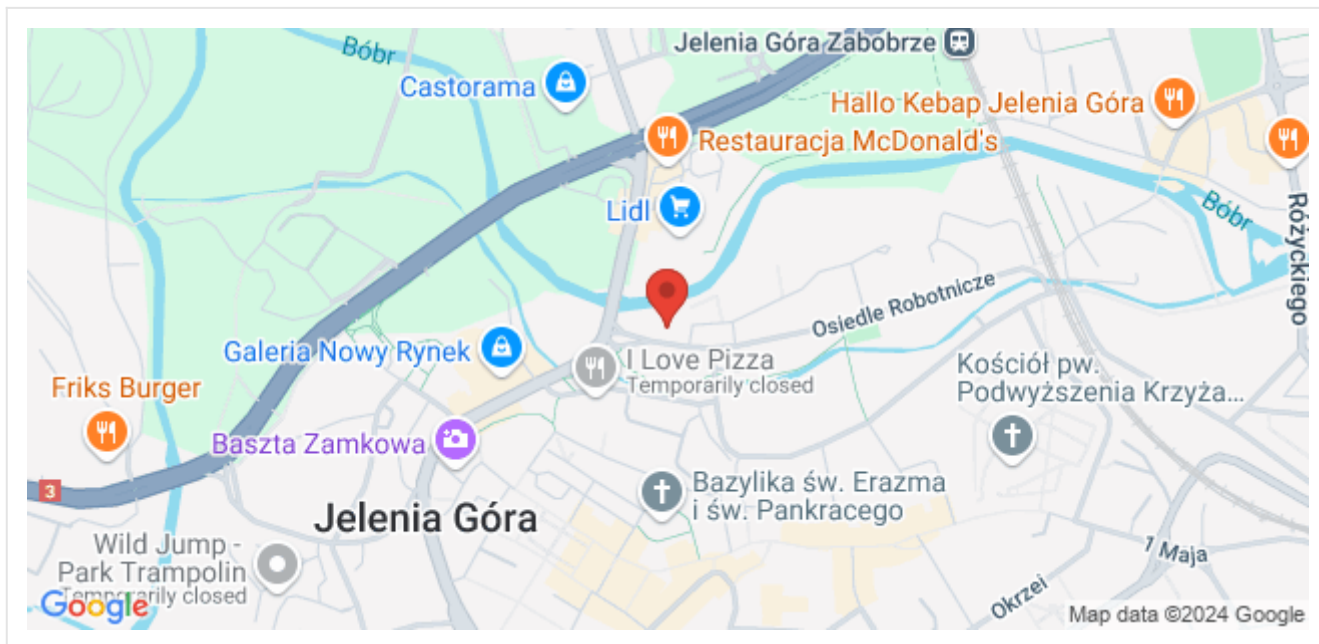

#51.2 - Jelenia Góra, ul.Osiedle Robotnicze 5 (billboard)

Współrzędne: $N50^{\circ}54'21.66''$ $E15^{\circ}44'12.56''$; Lat,Lng: 50.906018,15.736822

w pobliżu: Media Expert, Lidl, stacja BP, McDonalds
kierunek do: Jelenia Góra - Zabobrze